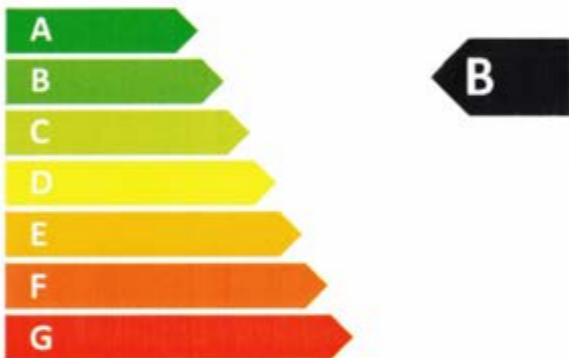

ENERG

енергия · ενεργεια

Y

UA

IE

IA

SYRIUS
Solar Industry

BVE0300W