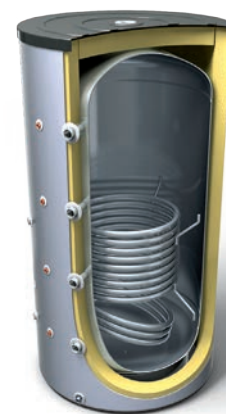

## Ballons Tampons BT-W 800 à 2000 Simple échangeur

Le ballon tampon sert à stocker l'énergie thermique dans un système de chauffage.

Ces ballons sont constitués d'une cuve en acier noir adaptée au stockage d'eau de chauffage, mais non adaptée au stockage d'eau chaude sanitaire.

# Descriptif

- Ballon tampon pour installation de chauffage, équipé d'un échangeur interne
- Isolation polyuréthane rigide de 80 à 100 mm d'épaisseur, finition housse PVC zippée
- Habillage externe classé au feu M3 en standard
- Finition M1 ou M0 sur demande
- Garantie 2 ans