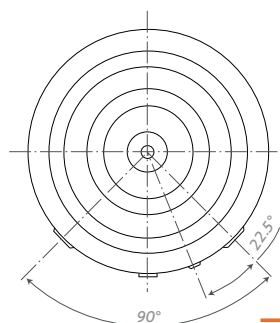

Modèle	
Piquages		800-1000	1500-2000
AV	Prise d'air	1"½	2" B
IS1	Entrée échangeur	1"½ B	1"½ B
OS1	Sortie échangeur	1"½ B	1"½ B
TS1.2.3.4 TSS1	Sondes températures	½"	½"
L1.2.3.4	Niveaux 1.2.3.4	1"½	2" B

B : double piquages

Garantie Ballon 2 ans

Certifications

Fabriqué en Union Européenne

Modèle	C	D	h	i	n	q	r	s	t	R
800	950	790	1947	1021	581	1500	1120	740	360	1960
1000	950	790	2132	1186	581	1774	1303	832	360	2155
1500	1200	1000	2220	1087	647	1726	1293	860	427	2265
2000	1300	1100	2413	1271	646	1896	1412	929	446	2481

Dimensions en mm

8 rue de la Prade – Z.I. Sud – 34880 Lavérune
Tél. 04 67 82 00 18 – contact@syrius-solar.fr – www.syrius-solar.fr
SAS au capital de 156 800 € – RCS Montpellier 794 797 753 00033