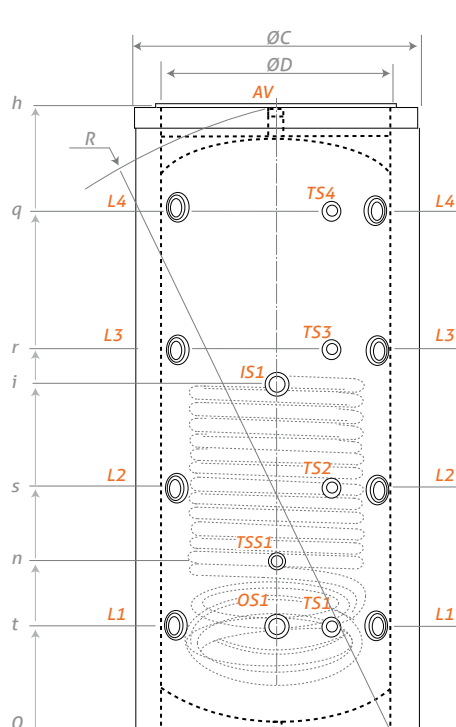

Modèle	
Piquages		800-1000	1500-2000
AV	Prise d'air	1"½	2" B
IS1	Entrée échangeur	1"½ B	1"½ B
OS1	Sortie échangeur	1"½ B	1"½ B
TS1.2.3.4 TSS1	Sondes températures	½"	½"
L1.2.3.4	Niveaux 1.2.3.4	1"½	2" B

B : double piquages

Garantie Ballon 2 ans

Certifications

Fabriqué en Union Européenne

Modèle	C	D	h	i	n	q	r	s	t	R
800	950	790	1947	1021	581	1500	1120	740	360	1960
1000	950	790	2132	1186	581	1774	1303	832	360	2155
1500	1200	1000	2220	1087	647	1726	1293	860	427	2265
2000	1300	1100	2413	1271	646	1896	1412	929	446	2481

Dimensions en mm

8 rue de la Prade – Z.I. Sud – 34880 Lavérune
Tél. 04 67 82 00 18 – contact@syrius-solar.fr – www.syrius-solar.fr
SAS au capital de 156 800 € – RCS Montpellier 794 797 753 00033